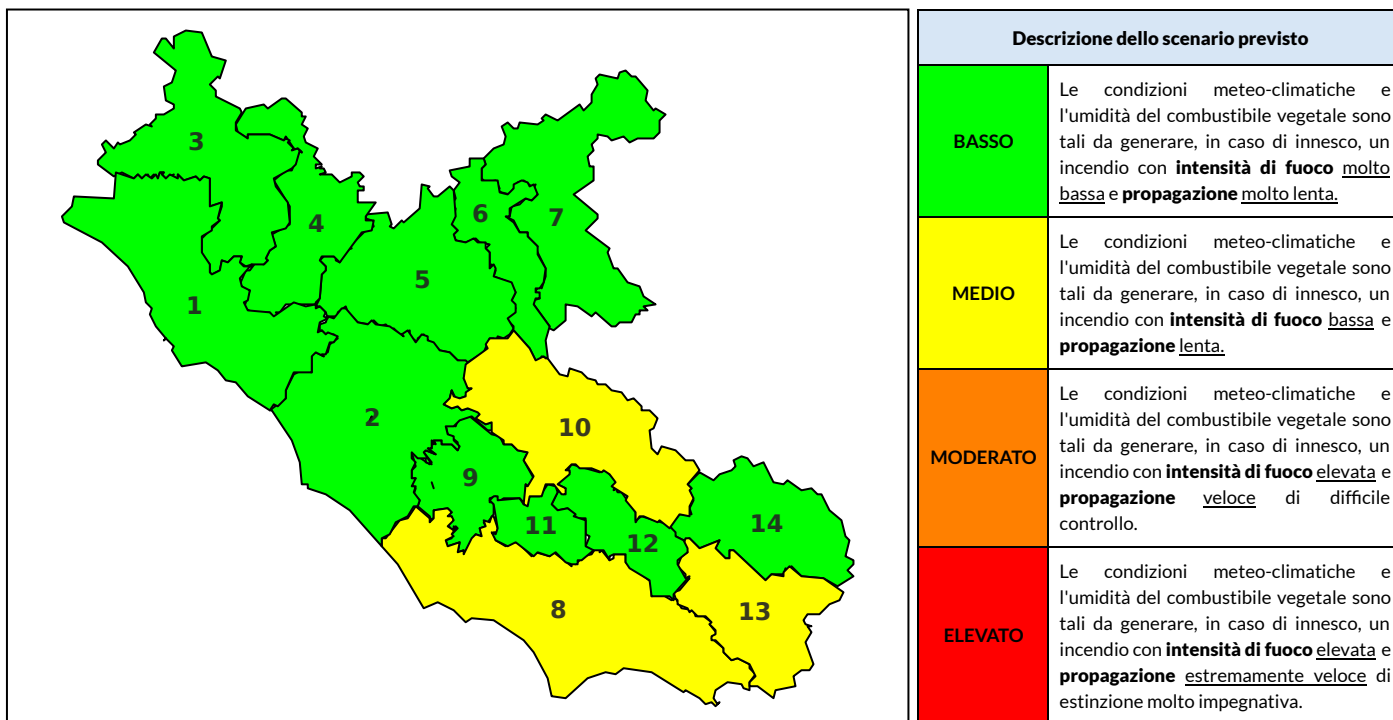

BOLLETTINO DI PERICOLOSITA' DA INCENDI BOSCHIVI

Previsioni per domani 29-10-2022

Livello di pericolosità da incendio boschivo per Zona di Allerta AIB

Bollettino emesso nel periodo della campagna AIB Lazio sulla base del modello previsionale RISICOLazio, sviluppato in collaborazione con Fondazione CIMA, che fornisce un supporto per la valutazione della Pericolosità da incendio boschivo aggregata sulle Zone di Allerta AIB, approvate come parte integrante del Piano AIB Lazio 2020-2022 con DGR n° 270 del 15/05/2020. Il dettaglio della distribuzione dei Comuni nelle Zone AIB è consultabile al link <https://protezionecivile.regione.lazio.it/zone_allerta_aib_comuni/>. Le Norme Comportamentali per la popolazione sono consultabili al link <https://protezionecivile.regione.lazio.it/norme_comportamentali_aib/>.

Zona AIB	1	2	3	4	5	6	7	8	9	10	11	12	13	14
Livello Pericolosità	BASSO	BASSO	BASSO	BASSO	BASSO	BASSO	BASSO	MEDIO	BASSO	MEDIO	BASSO	BASSO	MEDIO	BASSO