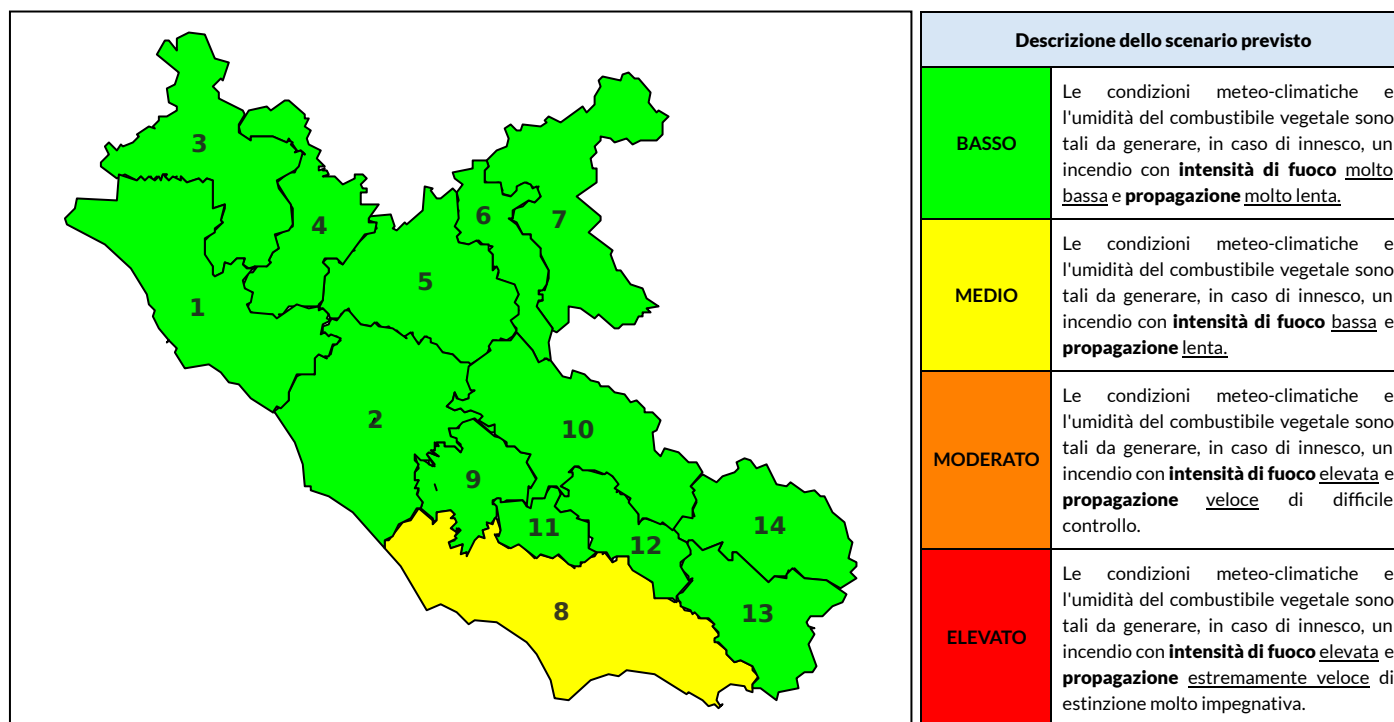

BOLLETTINO DI PERICOLOSITA' DA INCENDI BOSCHIVI

Previsioni per oggi 28-10-2022

Livello di pericolosità da incendio boschivo per Zona di Allerta AIB

Bollettino emesso nel periodo della campagna AIB Lazio sulla base del modello previsionale RISICOLazio, sviluppato in collaborazione con Fondazione CIMA, che fornisce un supporto per la valutazione della Pericolosità da incendio boschivo aggregata sulle Zone di Allerta AIB, approvate come parte integrante del Piano AIB Lazio 2020-2022 con DGR n° 270 del 15/05/2020. Il dettaglio della distribuzione dei Comuni nelle Zone AIB è consultabile al link https://protezionecivile.regione.lazio.it/zone_allerta_aib_comuni/. Le Norme Comportamentali per la popolazione sono consultabili al link https://protezionecivile.regione.lazio.it/norme_comportamentali_aib/.

Zona AIB	1	2	3	4	5	6	7	8	9	10	11	12	13	14
Livello Pericolosità	BASSO	BASSO	BASSO	BASSO	BASSO	BASSO	BASSO	MEDIO	BASSO	BASSO	BASSO	BASSO	BASSO	BASSO

NOTE

BOLLETTINO DI PERICOLOSITA' DA INCENDI BOSCHIVI

Previsioni per domani 29-10-2022

Livello di pericolosità da incendio boschivo per Zona di Allerta AIB

Bollettino emesso nel periodo della campagna AIB Lazio sulla base del modello previsionale RISICOLazio, sviluppato in collaborazione con Fondazione CIMA, che fornisce un supporto per la valutazione della Pericolosità da incendio boschivo aggregata sulle Zone di Allerta AIB, approvate come parte integrante del Piano AIB Lazio 2020-2022 con DGR n° 270 del 15/05/2020. Il dettaglio della distribuzione dei Comuni nelle Zone AIB è consultabile al link https://protezionecivile.regione.lazio.it/zone_allerta_aib_comuni/. Le Norme Comportamentali per la popolazione sono consultabili al link https://protezionecivile.regione.lazio.it/norme_comportamentali_aib/.